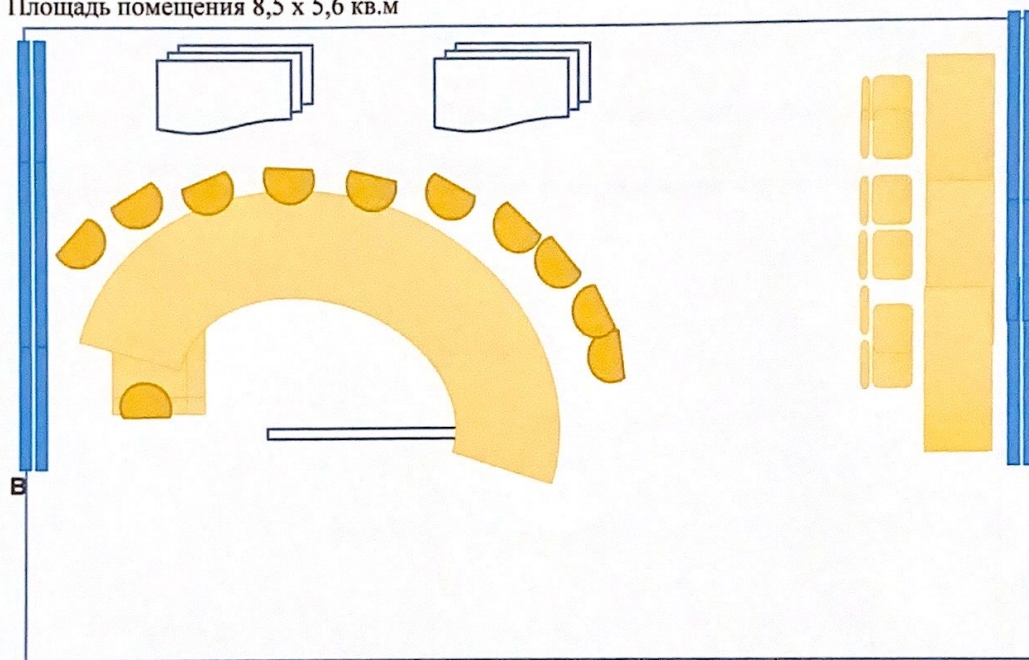

Директор школы:  **З.З.Магомедов**

План-схема Центра ГЦП «Точка роста»

Для зоны формирования цифровых и гуманитарных компетенций ("Технология", "Информатика", "ОБЖ"), будет создана лаборатория информационных систем и технологий;

Площадь помещения 8,5 x 5,6 кв.м

Площадь помещения 8,5 x 5,6 кв.м

➤ зона для индивидуальной работы;

- зона шахматного игрового пространства;
- Медизона.

ГКОУ РД «Кубинская СОШ Лакского района»
Фотофиксация здания, где будет функционировать Центр ГЦН «Точка роста»