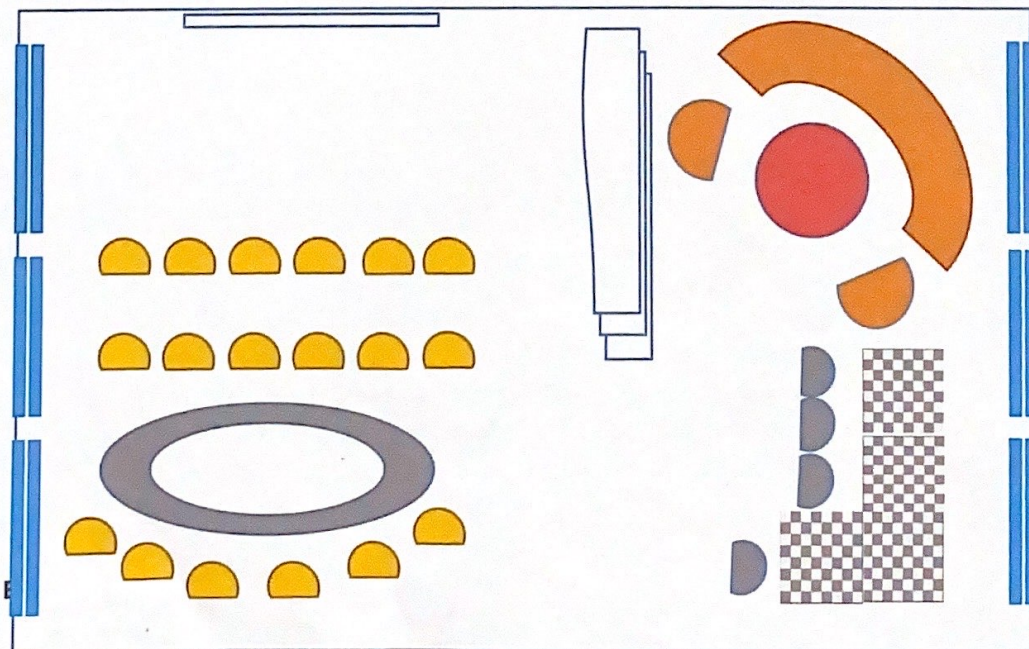

Директор школы:  **З.З.Магомедов**

План-схема Центра ГЦП «Точка роста»

Для зоны формирования цифровых и гуманитарных компетенций ("Технология", "Информатика", "ОБЖ"), будет создана лаборатория информационных систем и технологий;

Площадь помещения 8,5 x 5,6 кв.м

Площадь помещения 8,5 x 5,6 кв.м

➤ зона для индивидуальной работы;

- зона шахматного игрового пространства;
- Медизона.

ГКОУ РД «Кубинская СОШ Лакского района»
Фотофиксация здания, где будет функционировать Центр ГЦН «Точка роста»